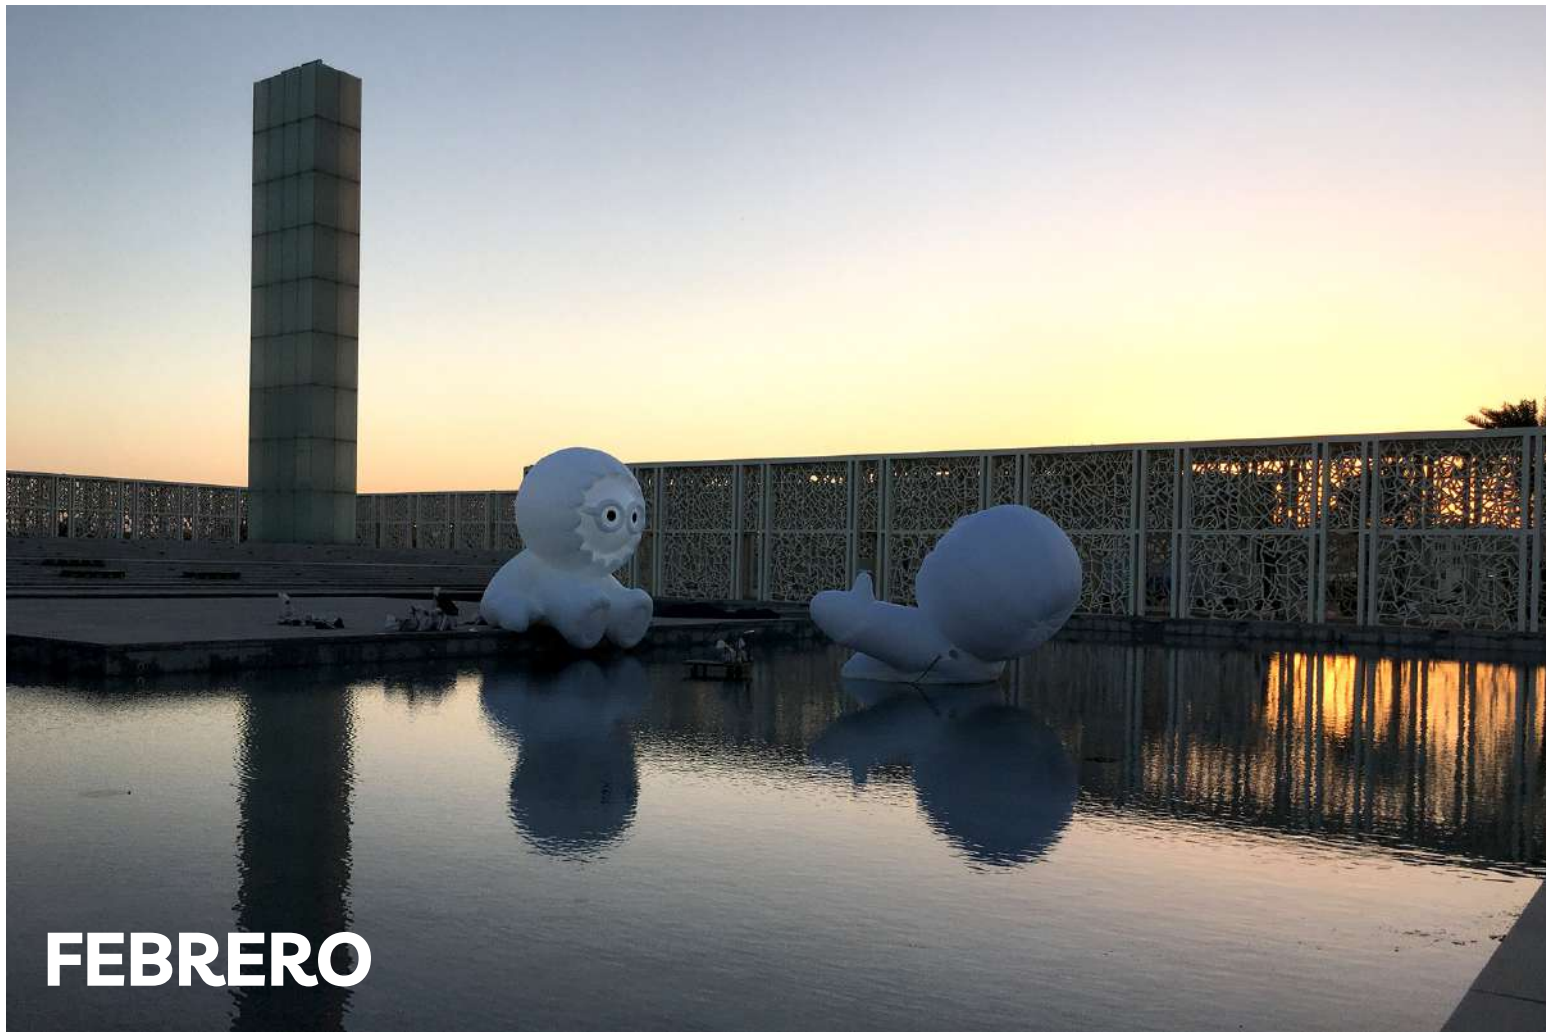

FEBRERO

The Anooki

Dalia **Art & WORK**